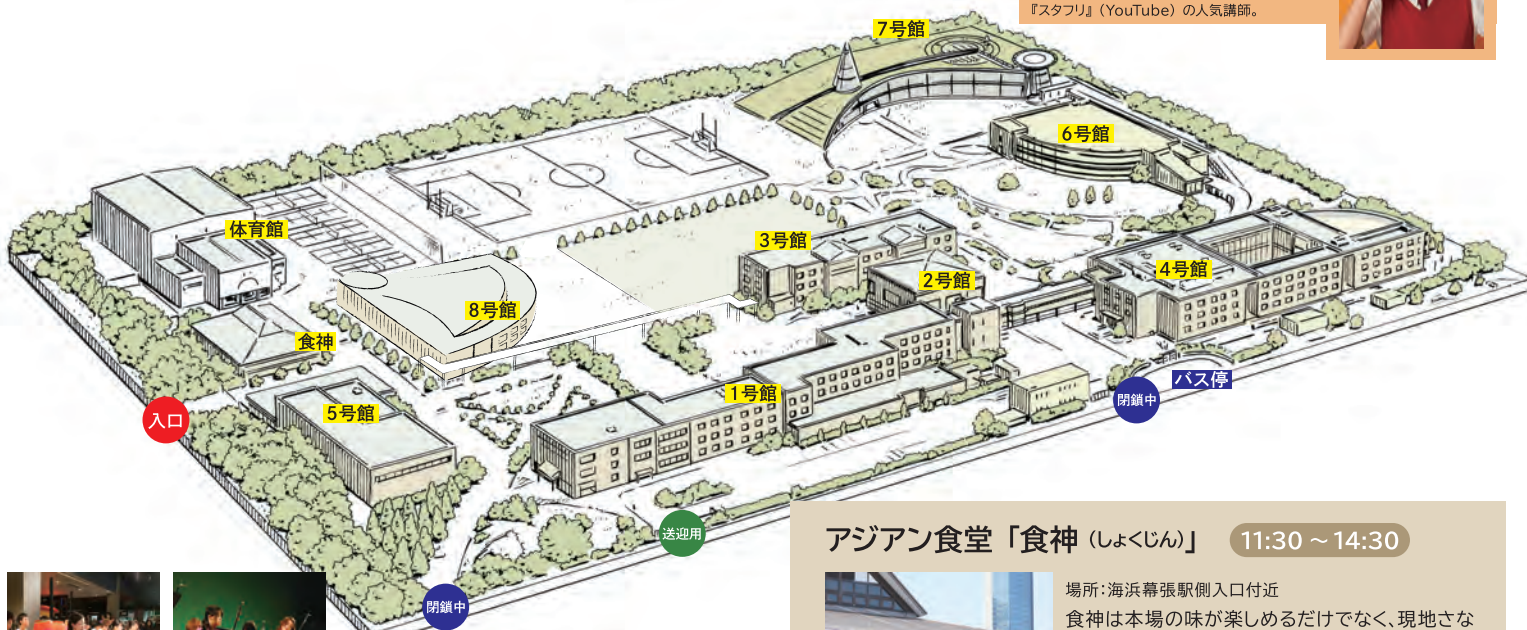

### 受験で使える数学裏ワザ講座

「タカタ先生」による試験時間が余裕になるスペシャル講座。

対象学年：中学1~3年生  
 開催場所：2号館2階教室  
 開催時間：15:30~16:15

### バク速計算教室

計算スピードを爆発的に速くする「タカタ先生」のプレミアム授業。

対象学年：小学生~中学3年生  
 開催場所：2号館2階教室  
 開催時間：13:30~14:15

タカタ先生 (タカタ学園)  
 数学教師芸人。数学教師とお笑い芸人の二刀流で活躍中。日本お笑い数学協会会長。登録者15万人超の世界一楽しい授業チャンネル『スタフリ』(YouTube) の人気講師。

### アジアン食堂「食神 (しょくじん)」

11:30 ~ 14:30

場所：海浜幕張駅側入口付近  
 食神は本場の味が楽しめるだけでなく、現地さながらの空気も味わえます。アジアの街並みを表現したエリアやカラフルなテントが並ぶ席のほか、熱気あふれるアジアの臨場感が感じられる学食です。当日はアジアンテイストの1コイン(500円)ランチを3種類提供します。

ナシゴレンセット

ヤンニョムチキン丼セット

フォー・ガーセット